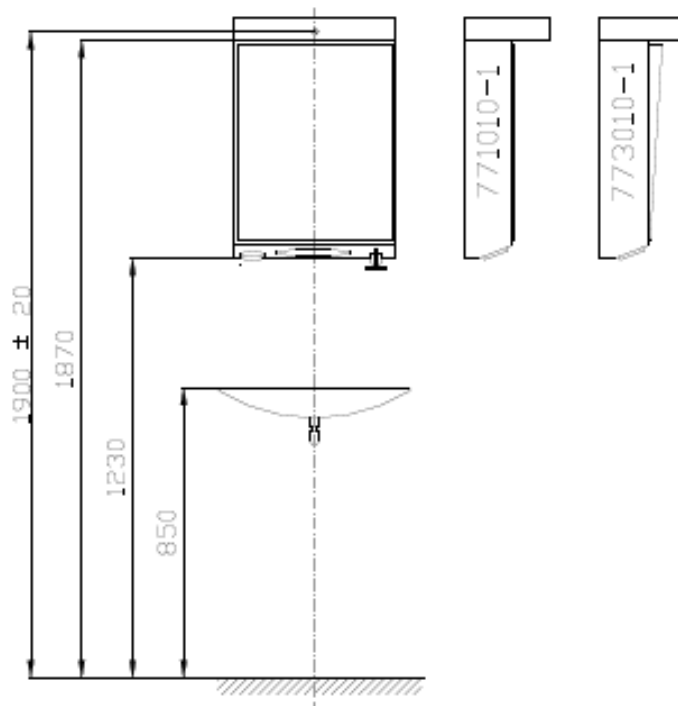

Handdukar samt två sterisoldispensrar, art.nr 771050-1.

Andra kombinationer tillverkas på beställning.

Distansram

(som flyttar ut skåpet 15 cm) finns som tillbehör, art.nr 779030.

Belysning

Samtliga: 475 x 68 x 250 mm.

Snabb, enkel montering

Överkanten på skåpet monteras 1 870 mm över färdigt golv. (Utan belysning kan skåpet monteras på annan höjd.)

Skåpet kräver endast två uppsättningskruvar.

Belysningen fästs på skåpets ovansida med två plåtskruvar i förborrade hål.

Elanslutning för belysning monteras 1 900 mm över färdigt golv.

Fagersta | Hygien

Fagersta Hygien AB, Ekorrbacksvägen 1, 737 30 Fagersta. Tel 0223-427 00. Fax 0223-139 50.
info@fagerstahygien.se www.fagerstahygien.se

femett Standard
Art.nr 771010-1. 475 x 640 x 140 mm

femett Care (höjd 64 cm)
Art.nr 773010-1. 475 x 640 x 175 mm

femett Care (höjd 81 cm)
Art.nr 773011-1. 475 x 810 x 175 mm

Fagersta | Hygien

Fagersta Hygien AB, Ekorrbacksvägen 1, 737 30 Fagersta. Tel 0223-427 00. Fax 0223-139 50.
info@fagerstahygien.se www.fagerstahygien.se