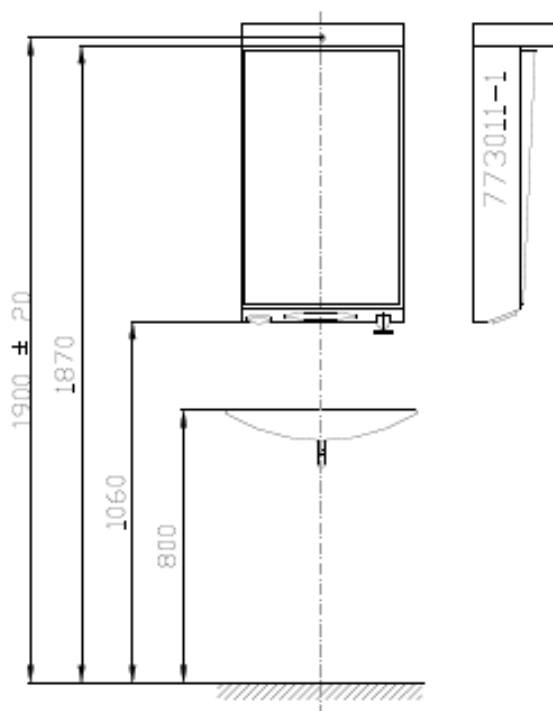

femett Standard

Art.nr 771010-1.

- 475 x 640 x 140 mm
- Svensktillverkat hygienskåp.
- Rostskyddad stålplåt av hög kvalitet.
- Färdigmonterat.
- 10 års garanti.
- Extremt tåligt och mycket stabilt.
- Hållbar yta, lätt att rengöra. Vit, tålig, porfri pulverlack.
- En fast hylla.
- Bottenplatta för bägare, handdukar och en dispenser med enhandsreglage.
- Extra bottenplatta för rulle istället för handdukar ingår.
- Dispenser ingår.
- Cylinderlås samt två nycklar ingår.

Handdukar samt två sterisoldispensrar, art.nr 771050-1.

Andra kombinationer tillverkas på beställning.

Distansram

(som flyttar ut skåpet 15 cm) finns som tillbehör, art.nr 779030.

Belysning

Samtliga: 475 x 68 x 250 mm.

Elanslutning för belysning monteras 1 900 mm över färdigt golv.

Fagersta | Hygien

Fagersta Hygien AB, Ekorrbacksvägen 1, 737 30 Fagersta. Tel 0223-427 00. Fax 0223-139 50.
info@fagerstahygien.se www.fagerstahygien.se

femett Standard
Art.nr 771010-1. 475 x 640 x 140 mm

femett Care (höjd 64 cm)
Art.nr 773010-1. 475 x 640 x 175 mm

femett Care (höjd 81 cm)
Art.nr 773011-1. 475 x 810 x 175 mm

Fagersta | Hygien

Fagersta Hygien AB, Ekorrbacksvägen 1, 737 30 Fagersta. Tel 0223-427 00. Fax 0223-139 50.
info@fagerstahygien.se www.fagerstahygien.se